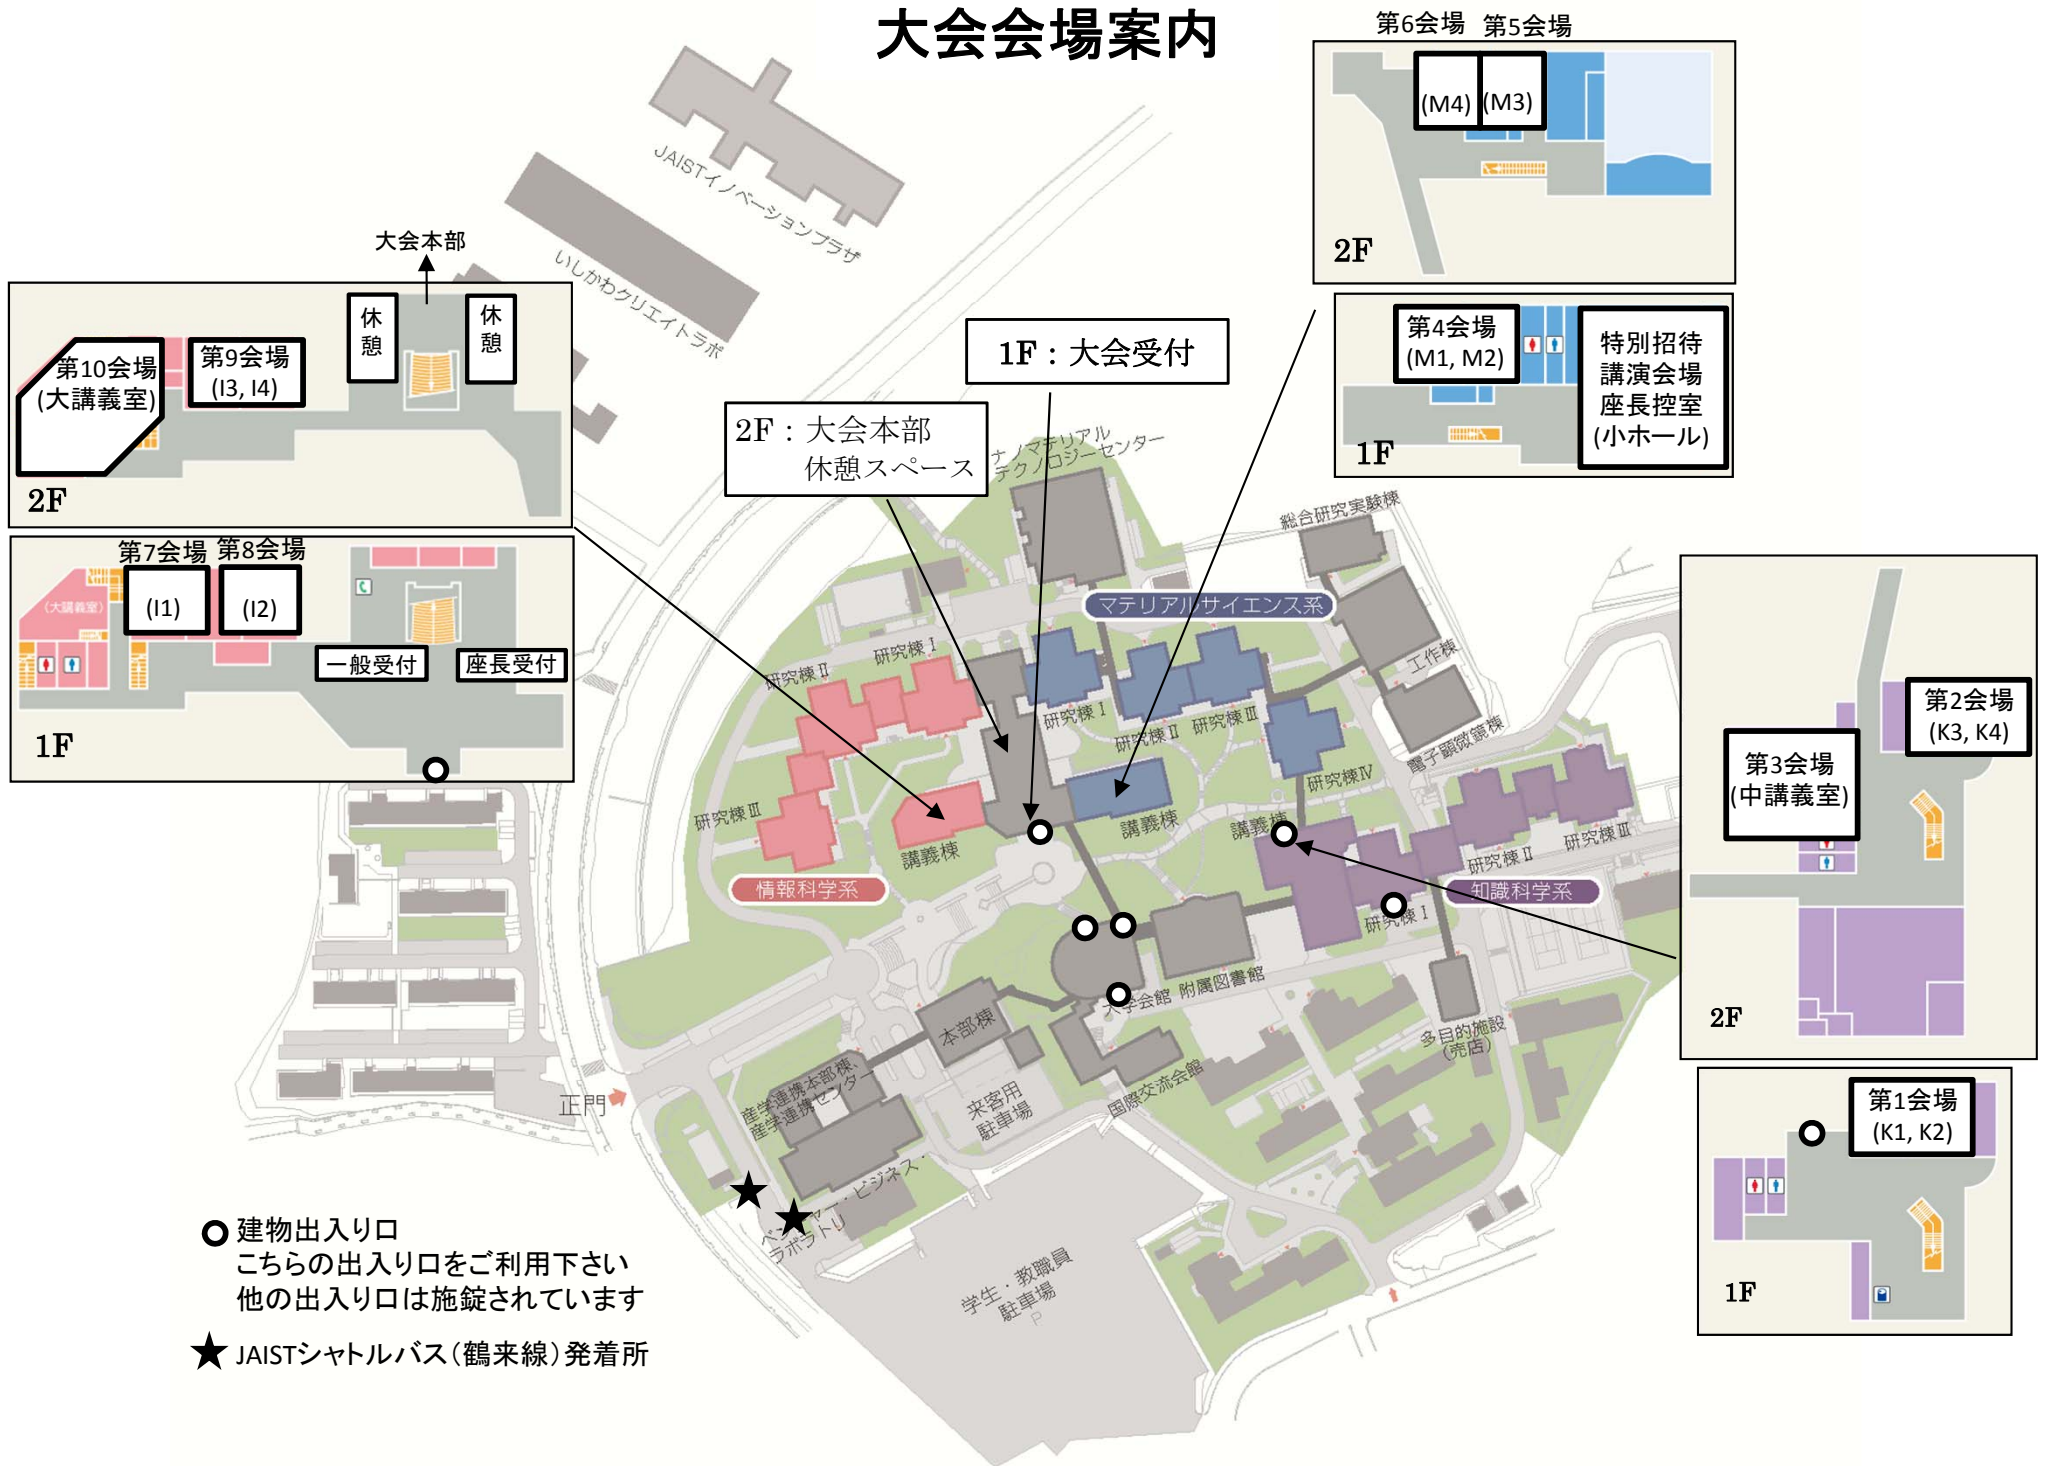

大会会場案内

- 建物出入り口
こちらの出入り口をご利用下さい
他の出入り口は施錠されています
- ★ JAISTシャトルバス(鶴来線)発着所